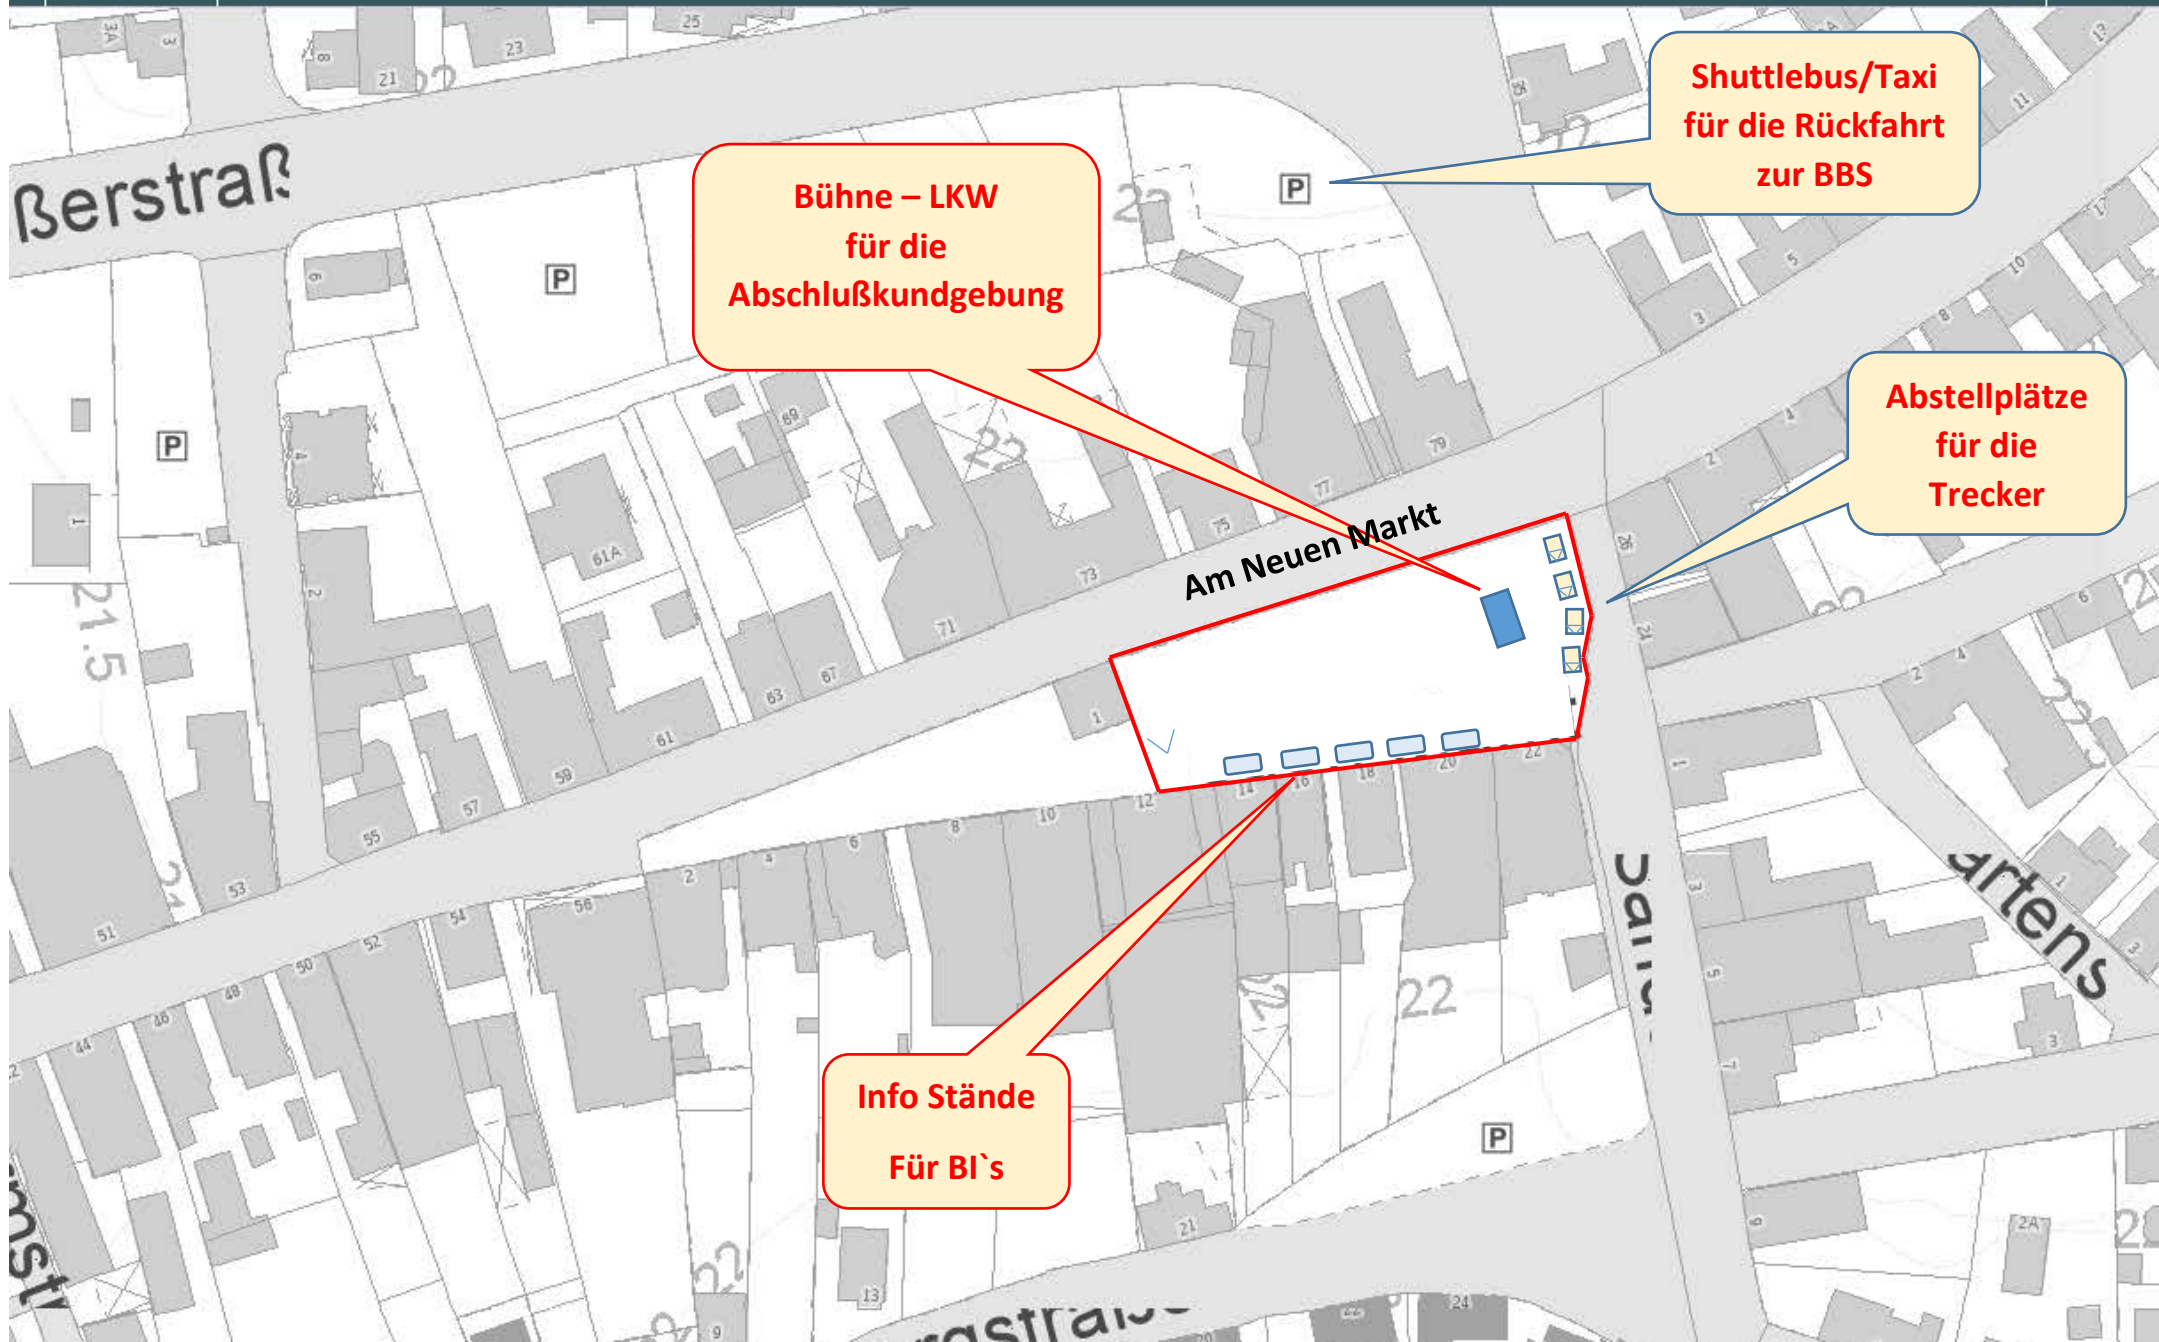

ROTENBURGER ÖSTERMARSCH 2017

Werkzeuge

Suchen

Bühne – LKW
für die
Abschlußkundgebung

Shuttlebus/Taxi
für die Rückfahrt
zur BBS

Abstellplätze
für die
Trecker

Info Stände
Für BI's